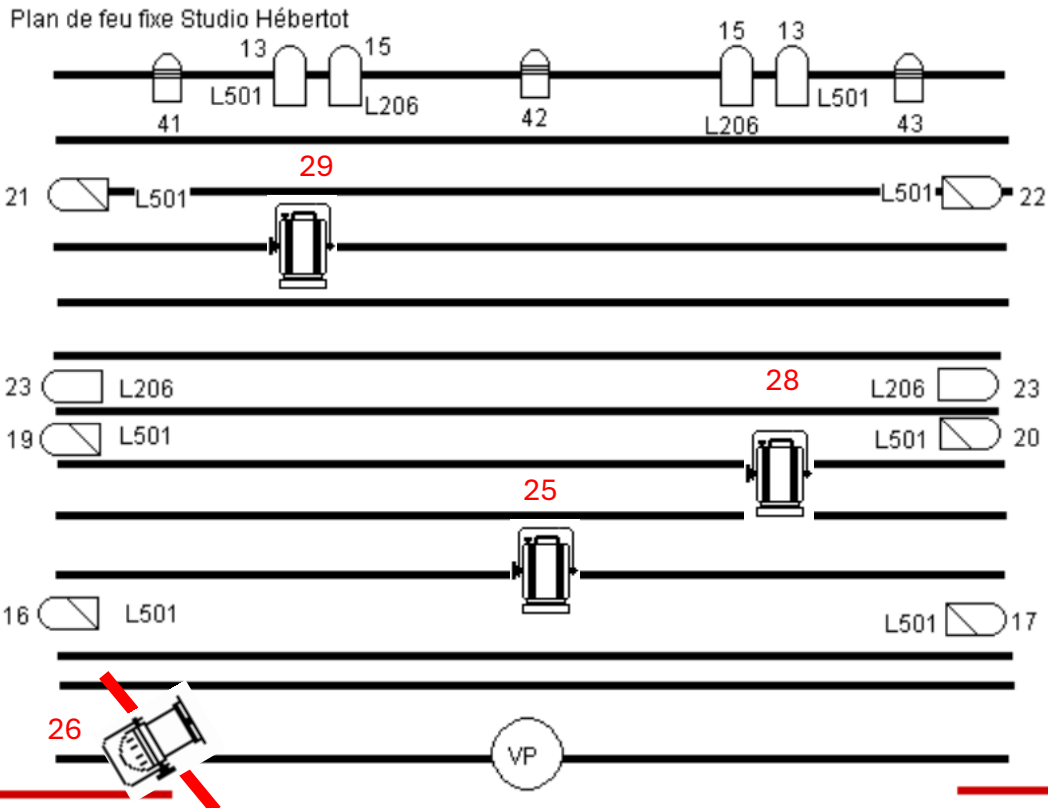

Plan de feu fixe « Je m'suis fait tout p'tit »

saison 2023/2024

Au sol